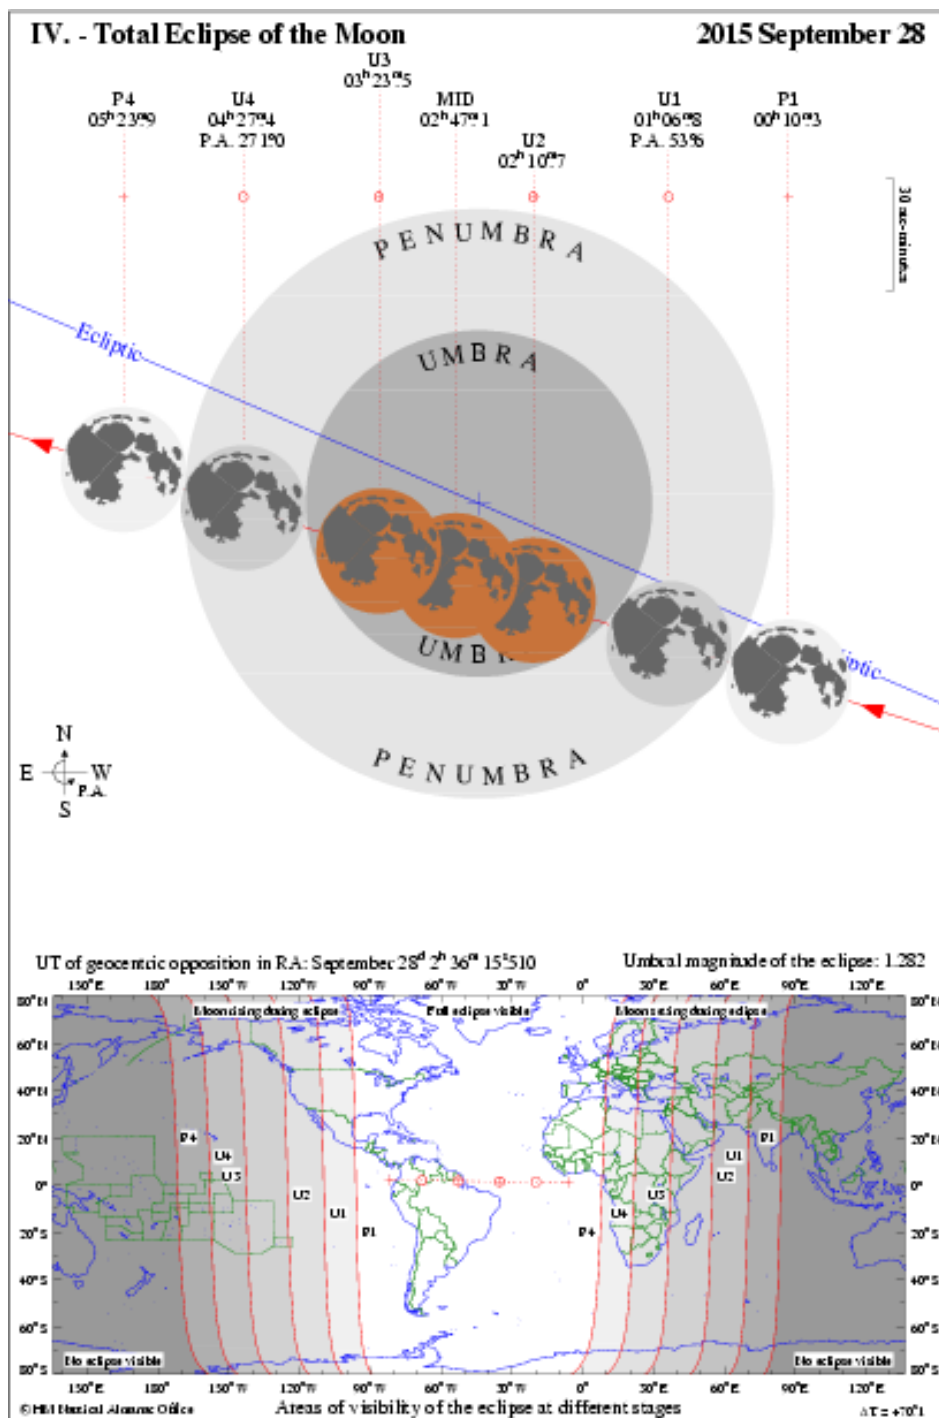

TOTALE 28.09.2014

SAROS N. 137 – N. 28 DEL CICLO DI 81 ECLISSI
MAGNITUDINE 1.2764

inizio eclisse: 0h11m47s TU
inizio parzialità: 1h07m11s “
inizio totalità: 2h11m10s “
massimo totalità: 2h48m17s “
fine totalità: 3h23m05s “
fine parzialità: 4h27m03s “
fine eclisse: 5h22m27s “

L'eclisse sarà perfettamente osservabile in Italia (se le condizioni meteorologiche lo permetteranno).