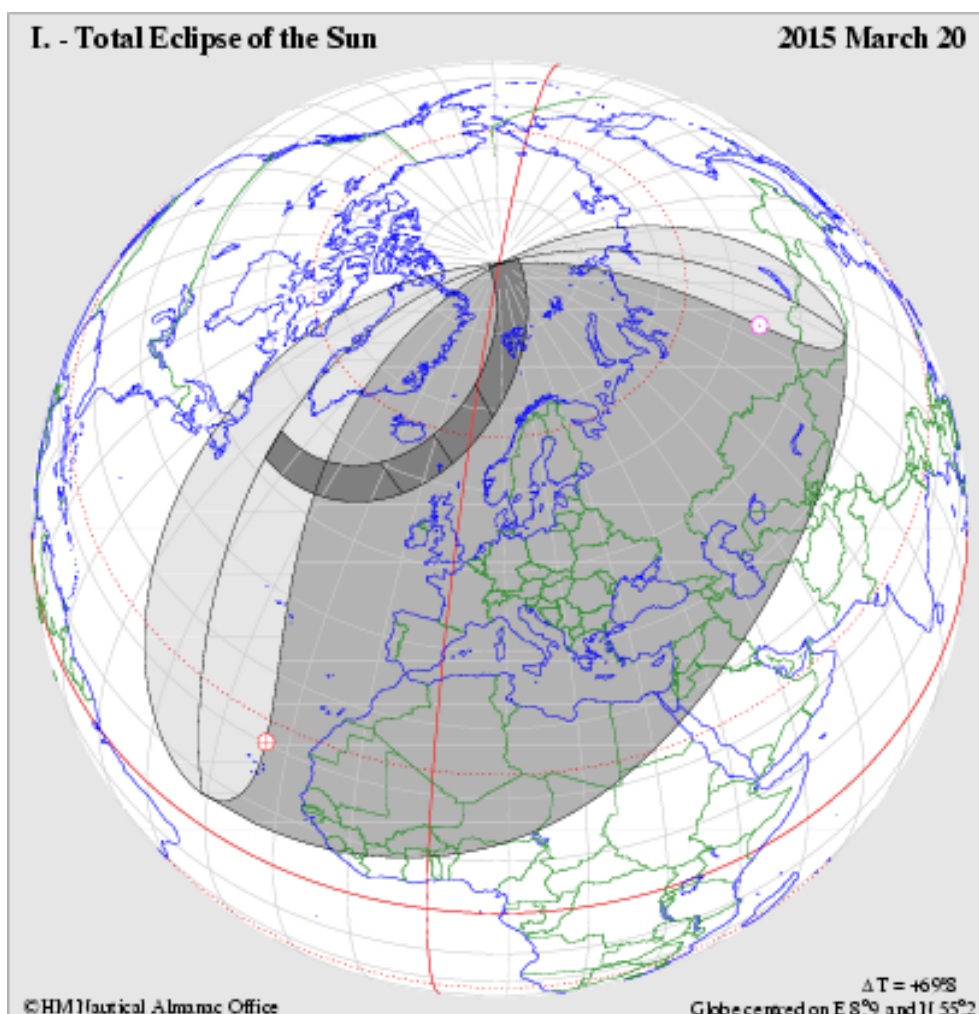

Eclisse ancora vitale (se così si può dire): nonostante l'età avanzata, riesce ancora ad essere totale (per la precisione è la penultima del ciclo, dal 2051 tornerà ad essere parziale). Iniziata il 27.5.933, si estinguerà il 7.7.2195. Come mostra l'immagine qui sotto, il disco del Sole apparirà totalmente oscurato soltanto (o quasi) nella zone oltre il Circolo Polare Artico. Il fenomeno sarà parziale in tutta Europa – particolarmente in Islanda – nell'Africa settentrionale, nel Medio Oriente, nella Siberia occidentale e centrale, ed in Groenlandia. A pag. 4 diamo un elenco di alcune località italiane dove l'eclisse potrà essere osservata, indicando l'ora del primo e dell'ultimo contatto, della fase di massimo oscuramento e la magnitudine massima.

Parzialmente visibile nel sud dell’Africa (incluso il Madagascar centro–meridionale) e nell’Antartide, oltre che nei mari pòsti tra tali regioni. Si tratta di un’eclisse di mezza età, che lentamente andrà spegnendosi nel giro di tre secoli, per la precisione il 9.4.2358. Il primo vagito lo emise il 4.2.1060.