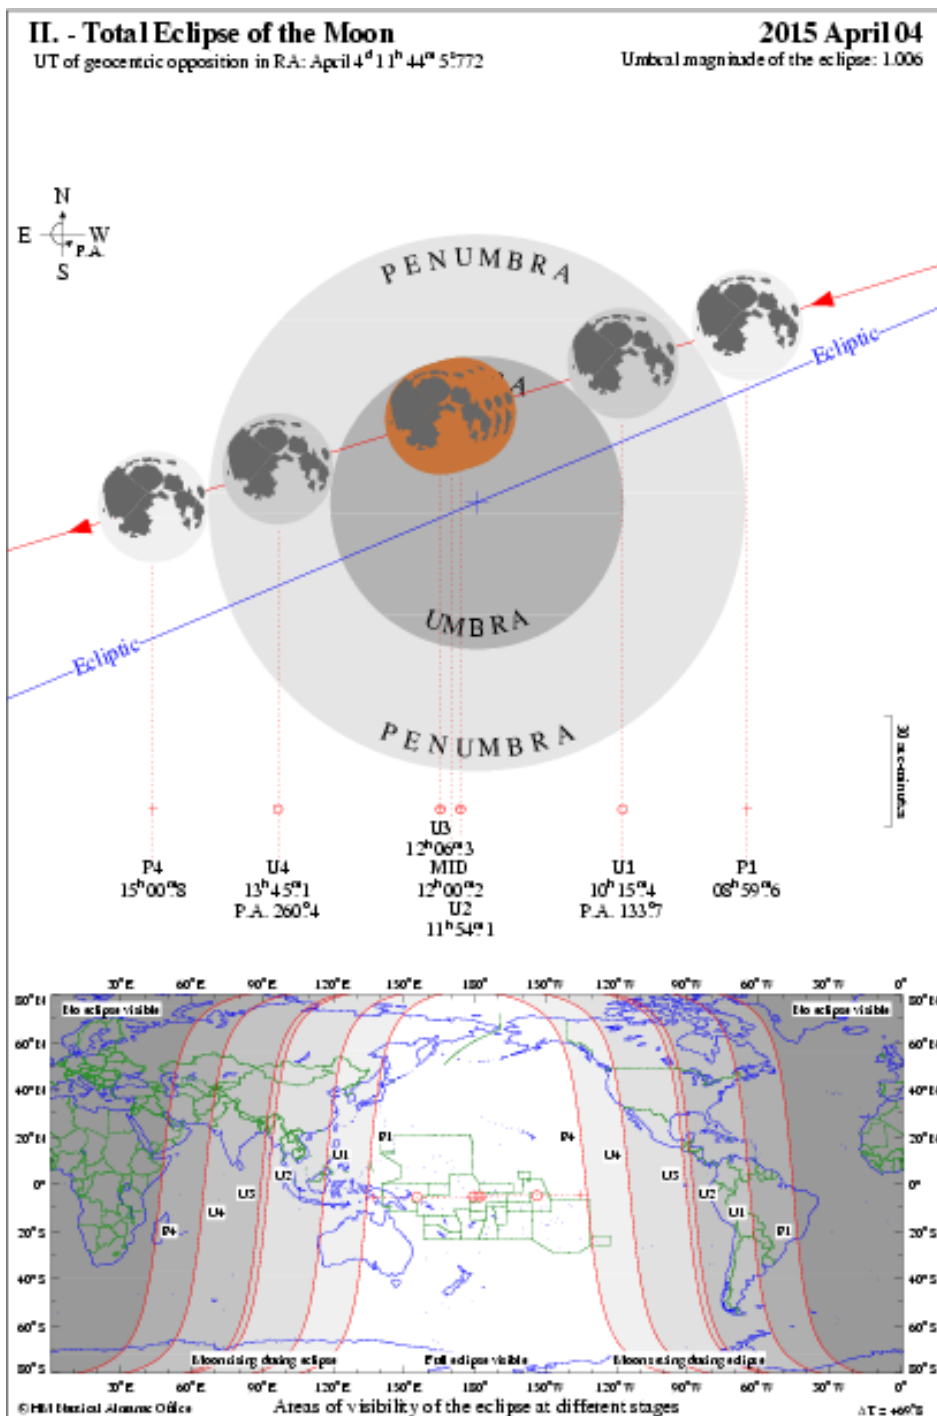

Luna

TOTALE DEL 4.04.2015

SAROS N. 132 – N. 30 DEL CICLO DI 71 ECLISSI
MAGNITUDINE 1.008

inizio eclisse: 9h01m27s TU
inizio parzialità: 10h15m45s “
inizio totalità: 11h57m54s “
massimo totalità: 12h01m24s “
fine totalità: 12h02m37s “
fine parzialità: 13h44m36s “
fine eclisse: 14h58m58s “

Fenomeno non osservabile in Italia.