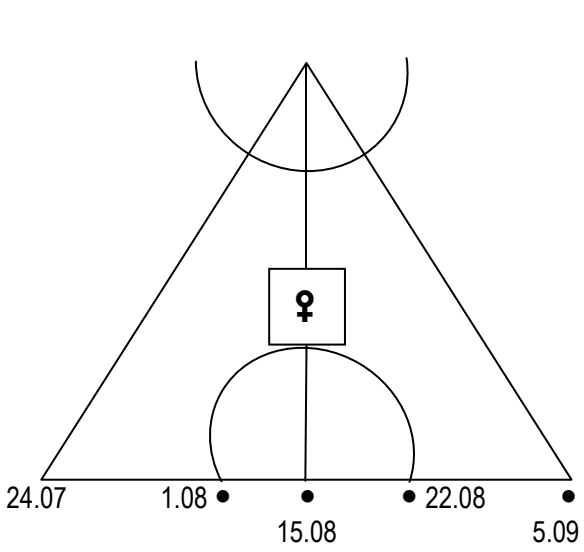

GRAFICI delle FASI ELIACHE DEI PIANETI da VENERE a SATURNO
per la latitudine di Roma (41°54'N)

TABELLA LEVATE E TRAMONTI ELIACI per SEI CITTÀ ITALIANE

MERCURIO

fase	luoghi e date					
levata eliaca vespertina	MILANO 45°28' N		FIRENZE 43°46' N		ROMA 41°54' N	
	data	ora	data	ora	data	ora
	3.01	16 ^h 56 ^m	2.01	16 ^h 49 ^m	2.01	16 ^h 50 ^m
	NAPOLI 40°51' N		CAGLIARI 39°13'		PALERMO 38°08' N	
	data	ora	data	ora	data	ora
	1.01	16 ^h 43 ^m	1.01	17 ^h 08 ^m	31.12.14	16 ^h 51 ^m
tramonto eliaco vespertino	MILANO 45°28' N		FIRENZE 43°46' N		ROMA 41°54' N	
	data	ora	data	ora	data	ora
	24.01	17 ^h 24 ^m	24.01	17 ^h 19 ^m	24.01	17 ^h 17 ^m
	NAPOLI 40°51' N		CAGLIARI 39°13'		PALERMO 38°08' N	
	data	ora	data	ora	data	ora
	24.01	17 ^h 13 ^m	24.01	17 ^h 36 ^m	24.02	17 ^h 21 ^m
levata eliaca mattutina	MILANO 45°28' N		FIRENZE 43°46' N		ROMA 41°54' N	
	data	ora	data	ora	data	ora
	13.02	5 ^h 16 ^m	11.02	5 ^h 09 ^m	10.02	5 ^h 03 ^m
	NAPOLI 40°51' N		CAGLIARI 39°13'		PALERMO 38°08' N	
	data	ora	data	ora	data	ora
	9.02	4 ^h 58 ^m	9.02	5 ^h 15 ^m	8.02	5 ^h 00 ^m
tramonto eliaco mattutino	MILANO 45°28' N		FIRENZE 43°46' N		ROMA 41°54' N	
	data	ora	data	ora	data	ora
	4.03	5 ^h 05 ^m	7.03	4 ^h 54 ^m	9.03	4 ^h 45 ^m
	NAPOLI 40°51' N		CAGLIARI 39°13'		PALERMO 38°08' N	
	data	ora	data	ora	data	ora
	10.03	4 ^h 36 ^m	12.03	4 ^h 54 ^m	13.03	4 ^h 36 ^m
levata eliaca vespertina	MILANO 45°28' N		FIRENZE 43°46' N		ROMA 41°54' N	
	data	ora	data	ora	data	ora
	20.04	19 ^h 18 ^m	20.04	19 ^h 06 ^m	20.04	18 ^h 56 ^m
	NAPOLI 40°51' N		CAGLIARI 39°13'		PALERMO 38°08' N	
	data	ora	data	ora	data	ora
	19.04	18 ^h 41 ^m	19.04	18 ^h 58 ^m	19.04	18 ^h 39 ^m
tramonto eliaco vespertino	MILANO 45°28' N		FIRENZE 43°46' N		ROMA 41°54' N	
	data	ora	data	ora	data	ora
	19.05	20 ^h 08 ^m	19.05	19 ^h 53 ^m	20.05	19 ^h 35 ^m
	NAPOLI 40°51' N		CAGLIARI 39°13'		PALERMO 38°08' N	
	data	ora	data	ora	data	ora
	20.05	19 ^h 15 ^m	20.05	19 ^h 41 ^m	20.05	19 ^h 20 ^m
levata eliaca mattutina	MILANO 45°28' N		FIRENZE 43°46' N		ROMA 41°54' N	
	data	ora	data	ora	data	ora
	n.a.	n.a.	n.a.	n.a.	n.a.	n.a.
	NAPOLI 40°51' N		CAGLIARI 39°13'		PALERMO 38°08' N	
	data	ora	data	ora	data	ora
	n.a.	n.a.	n.a.	n.a.	29.06	2 ^h 28 ^m