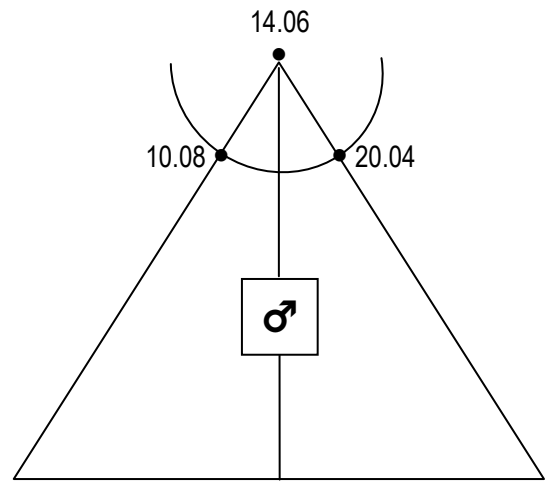

GRAFICI delle FASI ELIACHE DEI PIANETI da VENERE a SATURNO
per la latitudine di Roma (41°54'N)

TABELLA LEVATE E TRAMONTI ELIACI per SEI CITTÀ ITALIANE

MERCURIO

fase	luoghi e date					
levata eliaca vespertina	MILANO 45°28' N		FIRENZE 43°46' N		ROMA 41°54' N	
	data	ora	data	ora	data	ora
	3.01	16 ^h 56 ^m	2.01	16 ^h 49 ^m	2.01	16 ^h 50 ^m
	NAPOLI 40°51' N		CAGLIARI 39°13'		PALERMO 38°08' N	
	data	ora	data	ora	data	ora
	1.01	16 ^h 43 ^m	1.01	17 ^h 08 ^m	31.12.14	16 ^h 51 ^m
tramonto eliaco vespertino	MILANO 45°28' N		FIRENZE 43°46' N		ROMA 41°54' N	
	data	ora	data	ora	data	ora
	24.01	17 ^h 24 ^m	24.01	17 ^h 19 ^m	24.01	17 ^h 17 ^m
	NAPOLI 40°51' N		CAGLIARI 39°13'		PALERMO 38°08' N	
	data	ora	data	ora	data	ora
	24.01	17 ^h 13 ^m	24.01	17 ^h 36 ^m	24.02	17 ^h 21 ^m
levata eliaca mattutina	MILANO 45°28' N		FIRENZE 43°46' N		ROMA 41°54' N	
	data	ora	data	ora	data	ora
	13.02	5 ^h 16 ^m	11.02	5 ^h 09 ^m	10.02	5 ^h 03 ^m
	NAPOLI 40°51' N		CAGLIARI 39°13'		PALERMO 38°08' N	
	data	ora	data	ora	data	ora
	9.02	4 ^h 58 ^m	9.02	5 ^h 15 ^m	8.02	5 ^h 00 ^m
tramonto eliaco mattutino	MILANO 45°28' N		FIRENZE 43°46' N		ROMA 41°54' N	
	data	ora	data	ora	data	ora
	4.03	5 ^h 05 ^m	7.03	4 ^h 54 ^m	9.03	4 ^h 45 ^m
	NAPOLI 40°51' N		CAGLIARI 39°13'		PALERMO 38°08' N	
	data	ora	data	ora	data	ora
	10.03	4 ^h 36 ^m	12.03	4 ^h 54 ^m	13.03	4 ^h 36 ^m
levata eliaca vespertina	MILANO 45°28' N		FIRENZE 43°46' N		ROMA 41°54' N	
	data	ora	data	ora	data	ora
	20.04	19 ^h 18 ^m	20.04	19 ^h 06 ^m	20.04	18 ^h 56 ^m
	NAPOLI 40°51' N		CAGLIARI 39°13'		PALERMO 38°08' N	
	data	ora	data	ora	data	ora
	19.04	18 ^h 41 ^m	19.04	18 ^h 58 ^m	19.04	18 ^h 39 ^m
tramonto eliaco vespertino	MILANO 45°28' N		FIRENZE 43°46' N		ROMA 41°54' N	
	data	ora	data	ora	data	ora
	19.05	20 ^h 08 ^m	19.05	19 ^h 53 ^m	20.05	19 ^h 35 ^m
	NAPOLI 40°51' N		CAGLIARI 39°13'		PALERMO 38°08' N	
	data	ora	data	ora	data	ora
	20.05	19 ^h 15 ^m	20.05	19 ^h 41 ^m	20.05	19 ^h 20 ^m
levata eliaca mattutina	MILANO 45°28' N		FIRENZE 43°46' N		ROMA 41°54' N	
	data	ora	data	ora	data	ora
	n.a.	n.a.	n.a.	n.a.	n.a.	n.a.
	NAPOLI 40°51' N		CAGLIARI 39°13'		PALERMO 38°08' N	
	data	ora	data	ora	data	ora
	n.a.	n.a.	n.a.	n.a.	29.06	2 ^h 28 ^m