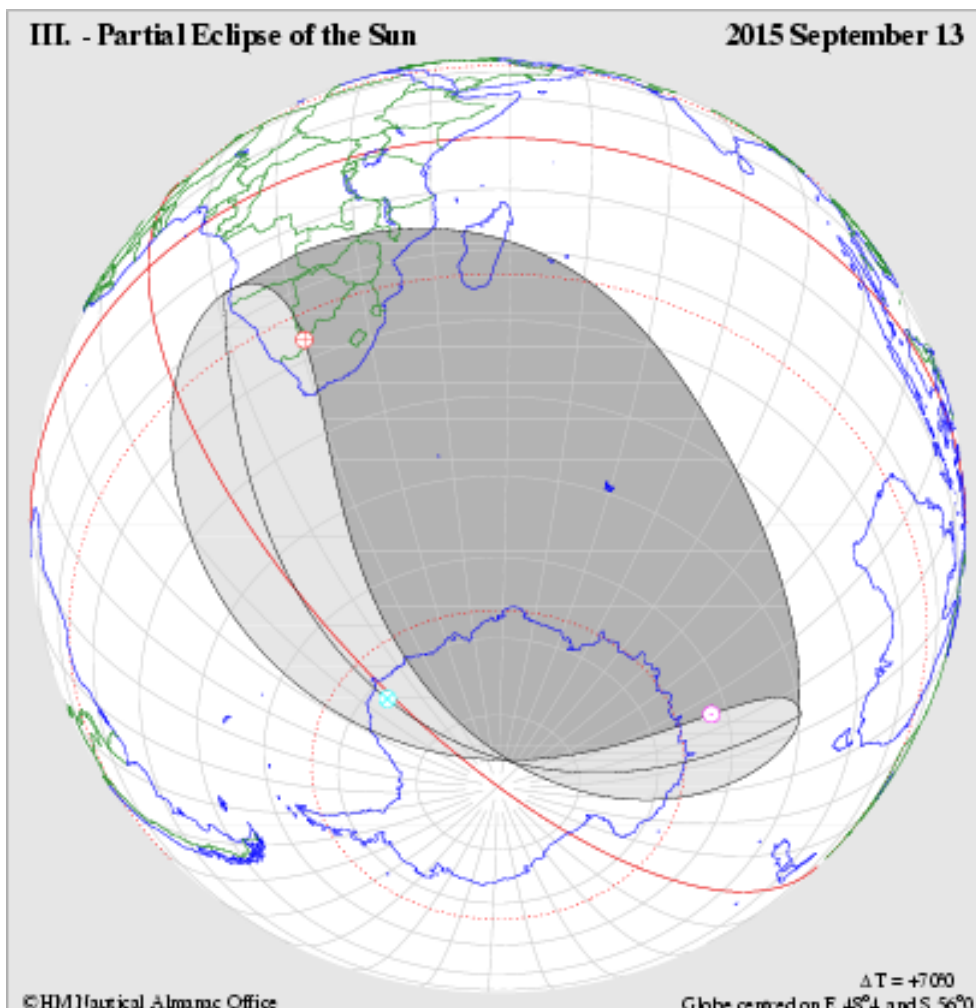

Eclisse ancora vitale (se così si può dire): nonostante l'età avanzata, riesce ancora ad essere totale (per la precisione è la penultima del ciclo, dal 2051 tornerà ad essere parziale). Iniziata il 27.5.933, si estinguerà il 7.7.2195. Come mostra l'immagine qui sotto, il disco del Sole apparirà totalmente oscurato soltanto (o quasi) nella zone oltre il Circolo Polare Artico. Il fenomeno sarà parziale in tutta Europa – particolarmente in Islanda – nell'Africa settentrionale, nel Medio Oriente, nella Siberia occidentale e centrale, ed in Groenlandia. A pag. 4 diamo un elenco di alcune località italiane dove l'eclisse potrà essere osservata, indicando l'ora del primo e dell'ultimo contatto, della fase di massimo oscuramento e la magnitudine massima.

Parzialmente visibile nel sud dell’Africa (incluso il Madagascar centro–meridionale) e nell’Antartide, oltre che nei mari pòsti tra tali regioni. Si tratta di un’eclisse di mezza età, che lentamente andrà spegnendosi nel giro di tre secoli, per la precisione il 9.4.2358. Il primo vagito lo emise il 4.2.1060.

La fascia in grigio scuro nel grafico dell’eclisse totale del 20 marzo (scaricato, come il secondo, dal sito www.eclipse.org.uk) mostra le regioni della Terra nelle quali l’eclisse è totale, mentre quelle in grigio medio lì dove entrambe le eclisse sono parziali, ossia quelle zone in cui il Sole è in parte oscurato dal disco lunare. Le zone in cui l’eclisse è visibile all’alba (ad ovest) e al tramonto (ad est) sono rappresentate in grigio chiaro. Il semicerchio rosso verticale che congiunge i poli rappresenta il meridiano 0 (o di Greenwich), e quello ad esso perpendicolare l’equatore terrestre.